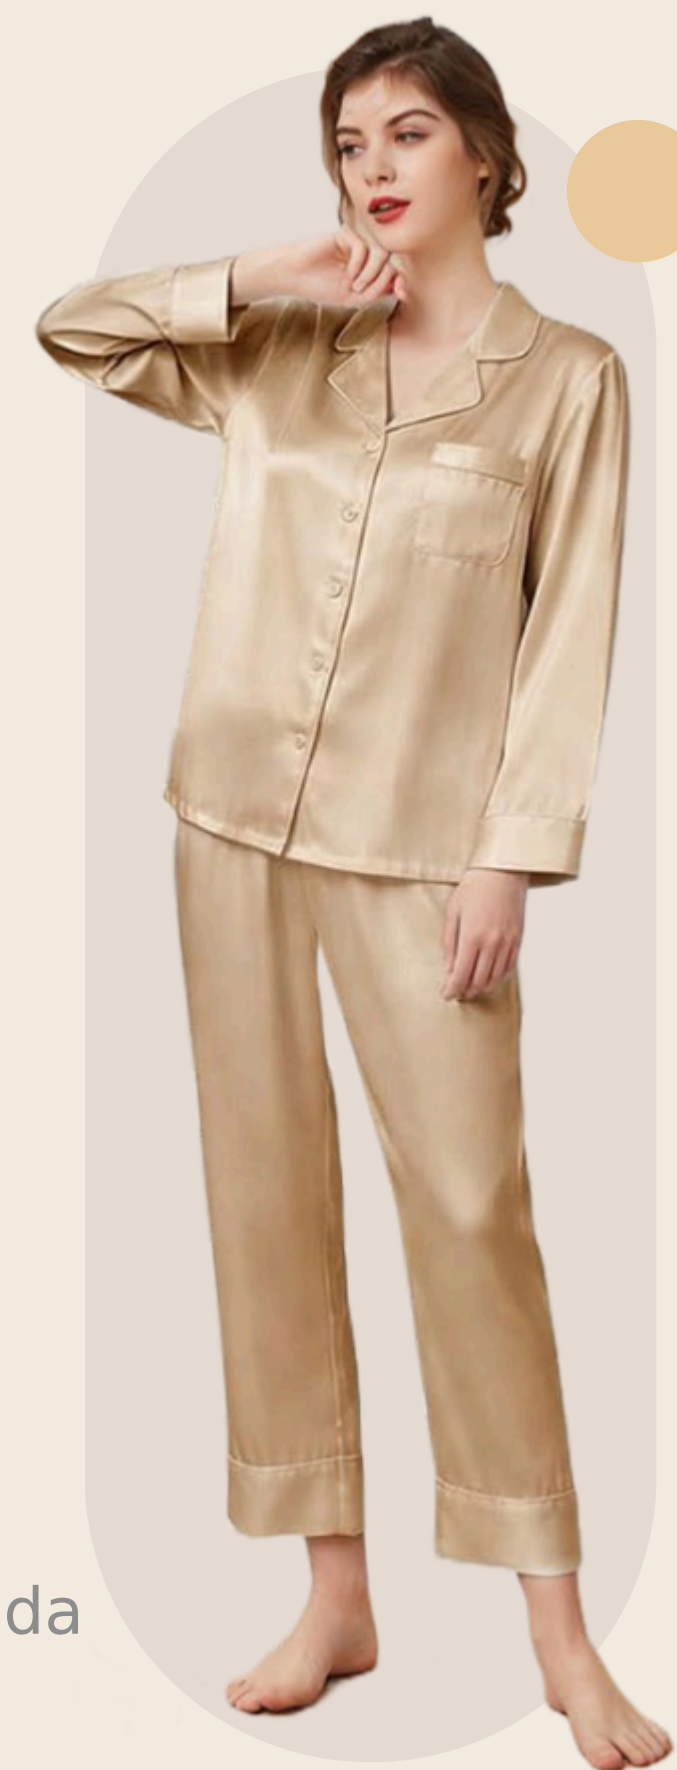

ELÁSTICOS DE CABELO DE SEDA

ROUPA DE DORMIR DE SEDA

MOMME:
16/19/22/25 MM

TAMANHO:
XS, S, M, L,
XL, XXL

COR:
Cor personalizada
● ● ● ● ● ● ...

SERVIÇO ODM:
🏷 Etiquetas personalizadas
📦 Embalagem personalizada