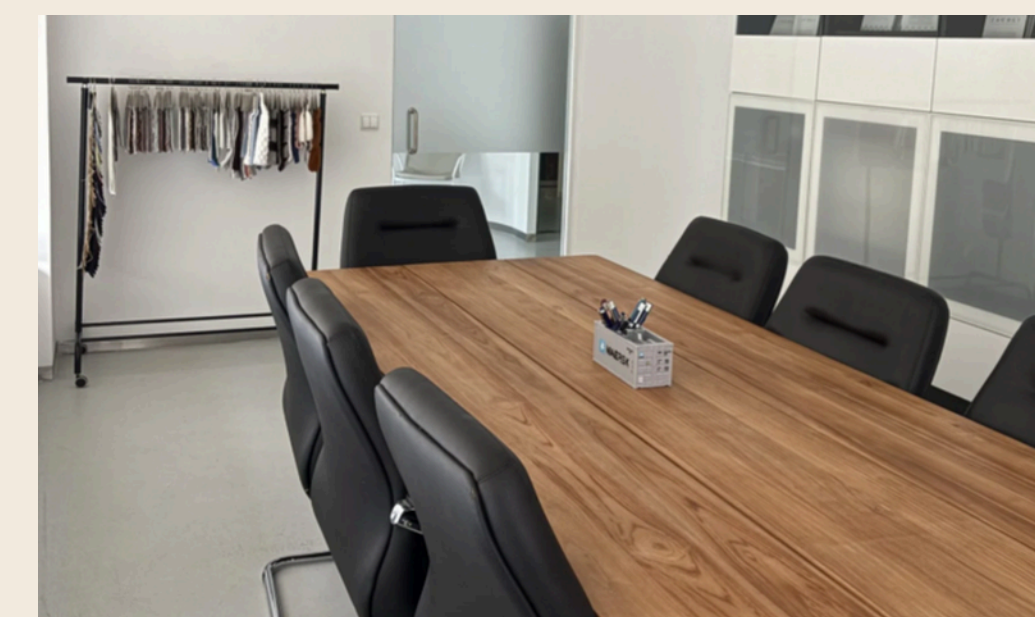

PERFIL DA EMPRESA

A JACOLI é uma empresa portuguesa dinâmica de sourcing têxtil, que oferece soluções de aprovisionamento e desenvolvimento de produto.

Através de parcerias cuidadosamente selecionadas com fornecedores, a JACOLI oferece acesso fiável a fios de qualidade para várias aplicações têxteis e de vestuário.

Oferecemos uma ampla gama de produtos têxteis, incluindo fios, tecidos, malhas, artigos confeccionados, têxteis-lar, materiais para vestuário e têxteis técnicos para setores especializados.

Através de uma extensa rede de parceiros e fornecedores, a JACOLI colabora com empresas industriais, grossistas, distribuidores e marcas em vários mercados internacionais.