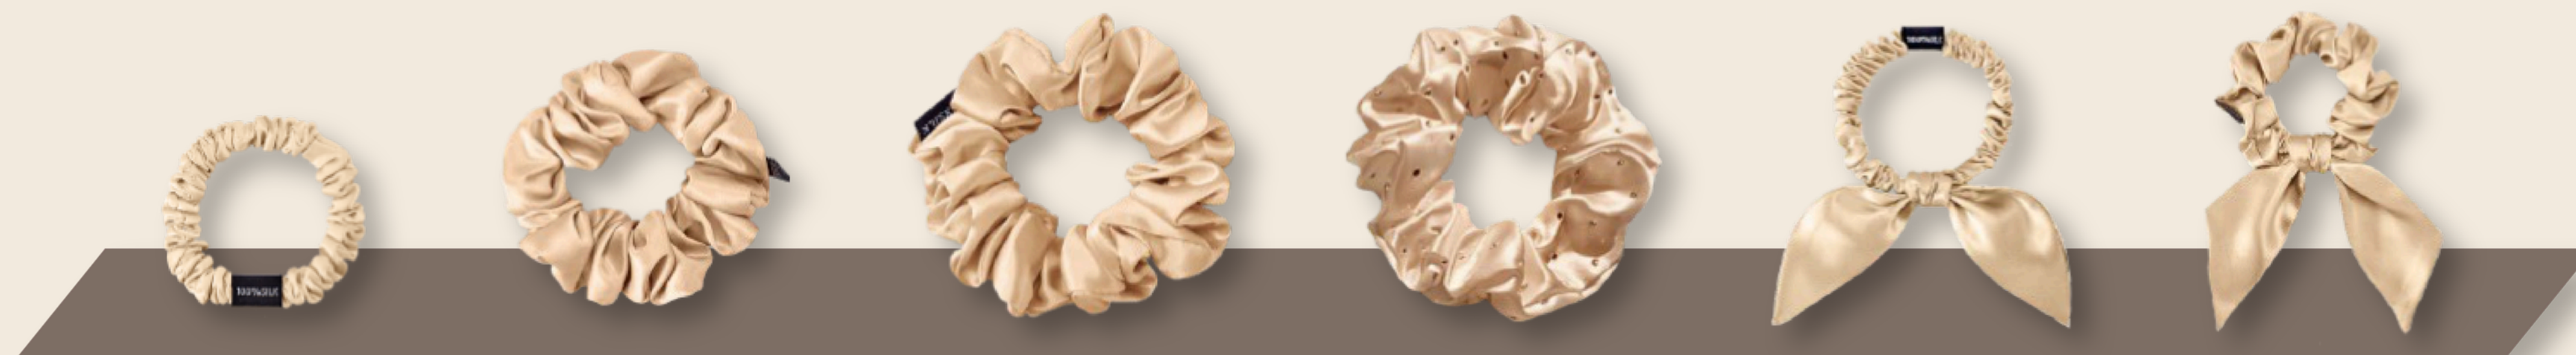

ELÁSTICOS DE CABELO DE SEDA

Fino

Médio

Grande

Strass

Orelhas

Laço

MOMME:
16/19/22/25 MM

TAMANHO:
OD 6/11/15(cm)
OD 2/4/6(in)

COR:
Cor personalizada
● ● ● ● ● ...

ELÁSTICO:
Sem formaldeído

SERVIÇO ODM:
🎯 Design de padrão
📦 Embalagem personalizada
🏷️ Etiquetas personalizadas