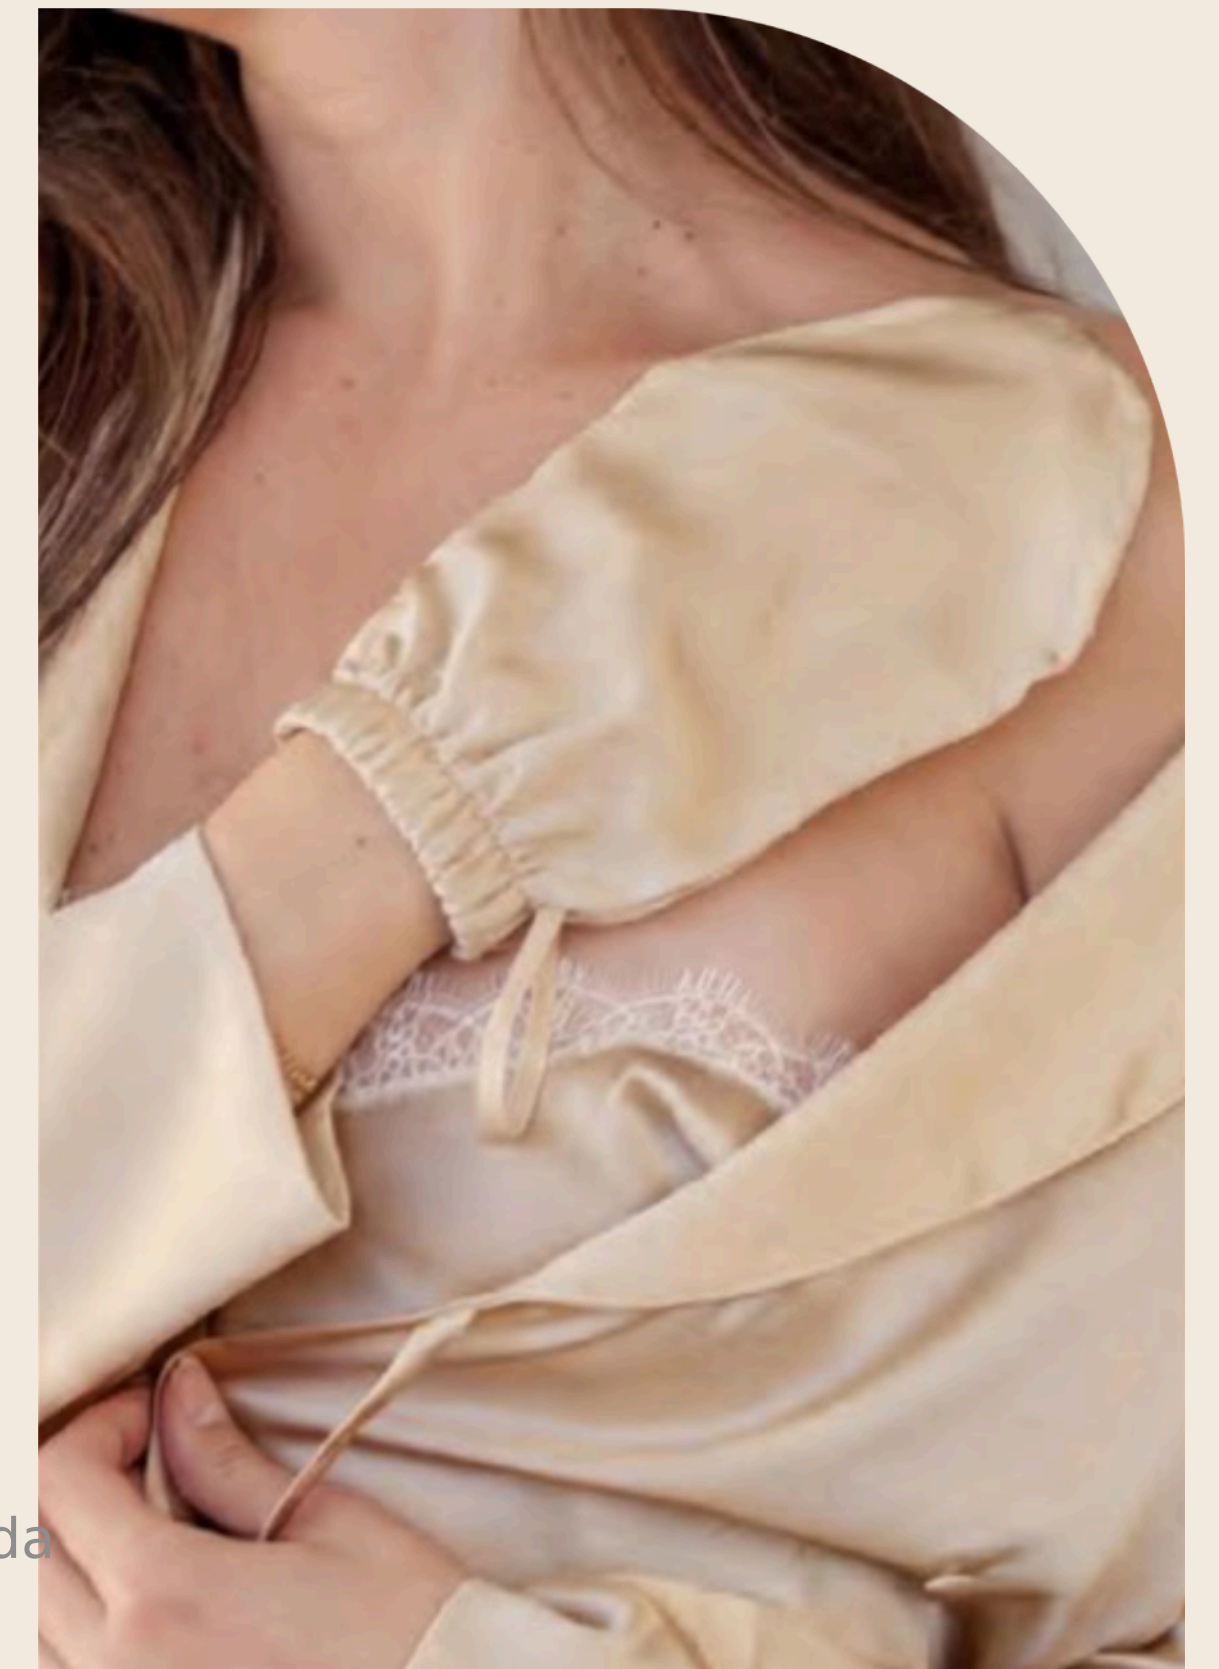

TAMANHO:
Personalizável

COR:
Cor personalizada

SERVIÇO ODM:

® Logótipo

📦 Embalagem personalizada

🏷️ Etiquetas personalizadas