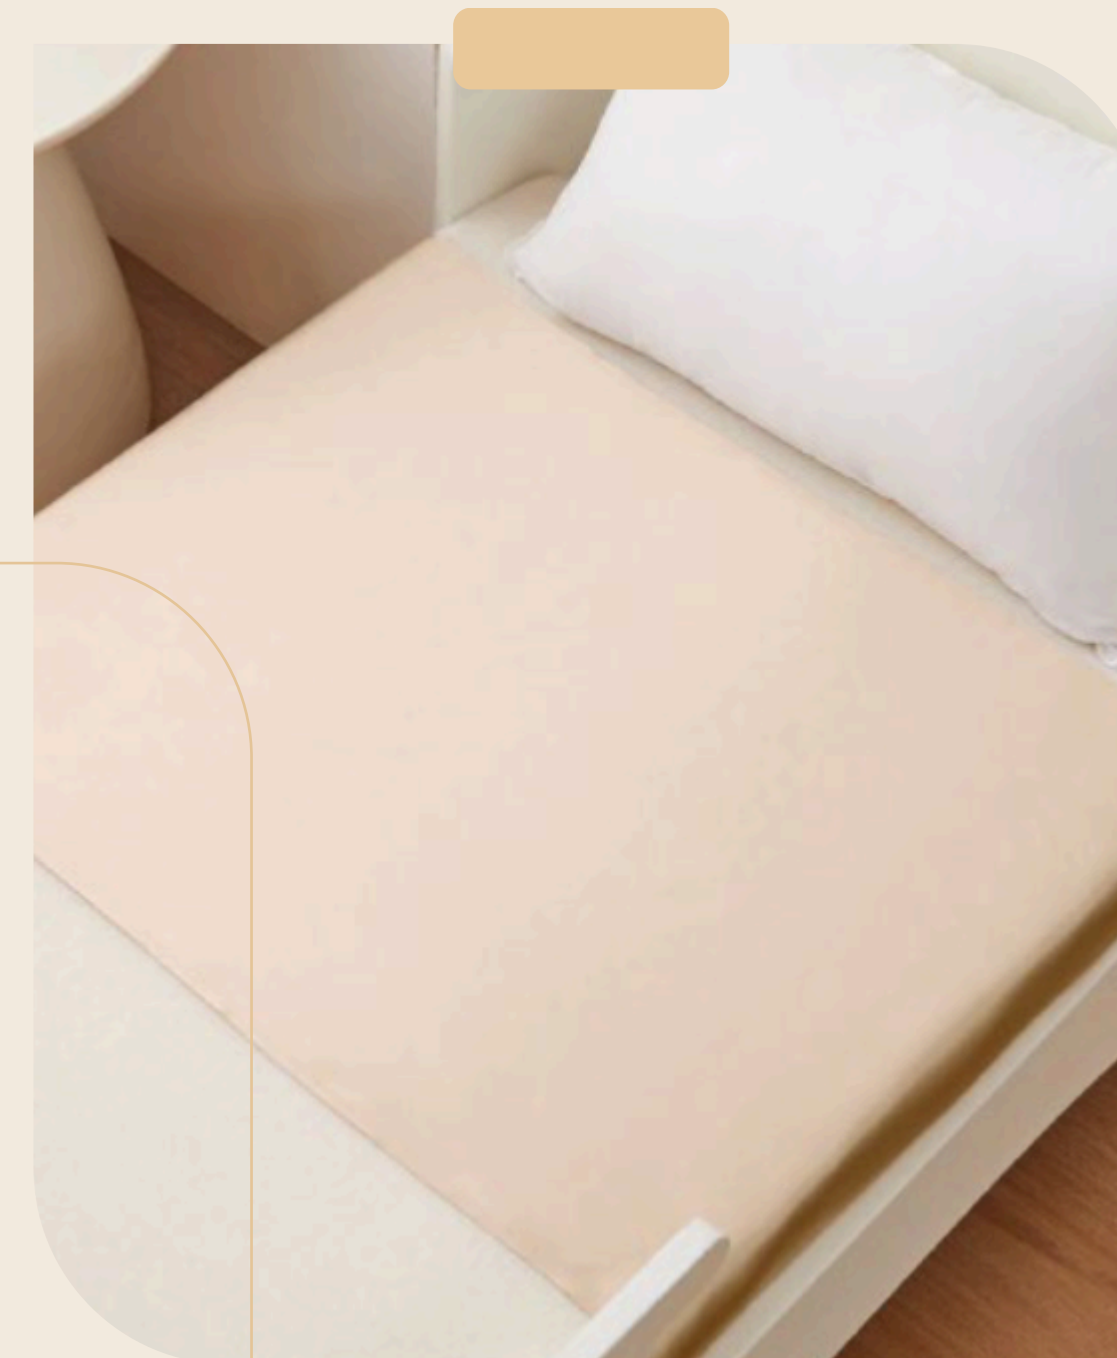

Capa de Seda para Berço e Alcofa

TAMANHO:
Personalizável

COR:
Cor personalizada

SERVIÇO ODM:

- ® Logótipo
- 🏷️ Etiquetas personalizadas
- 📦 Embalagem personalizada