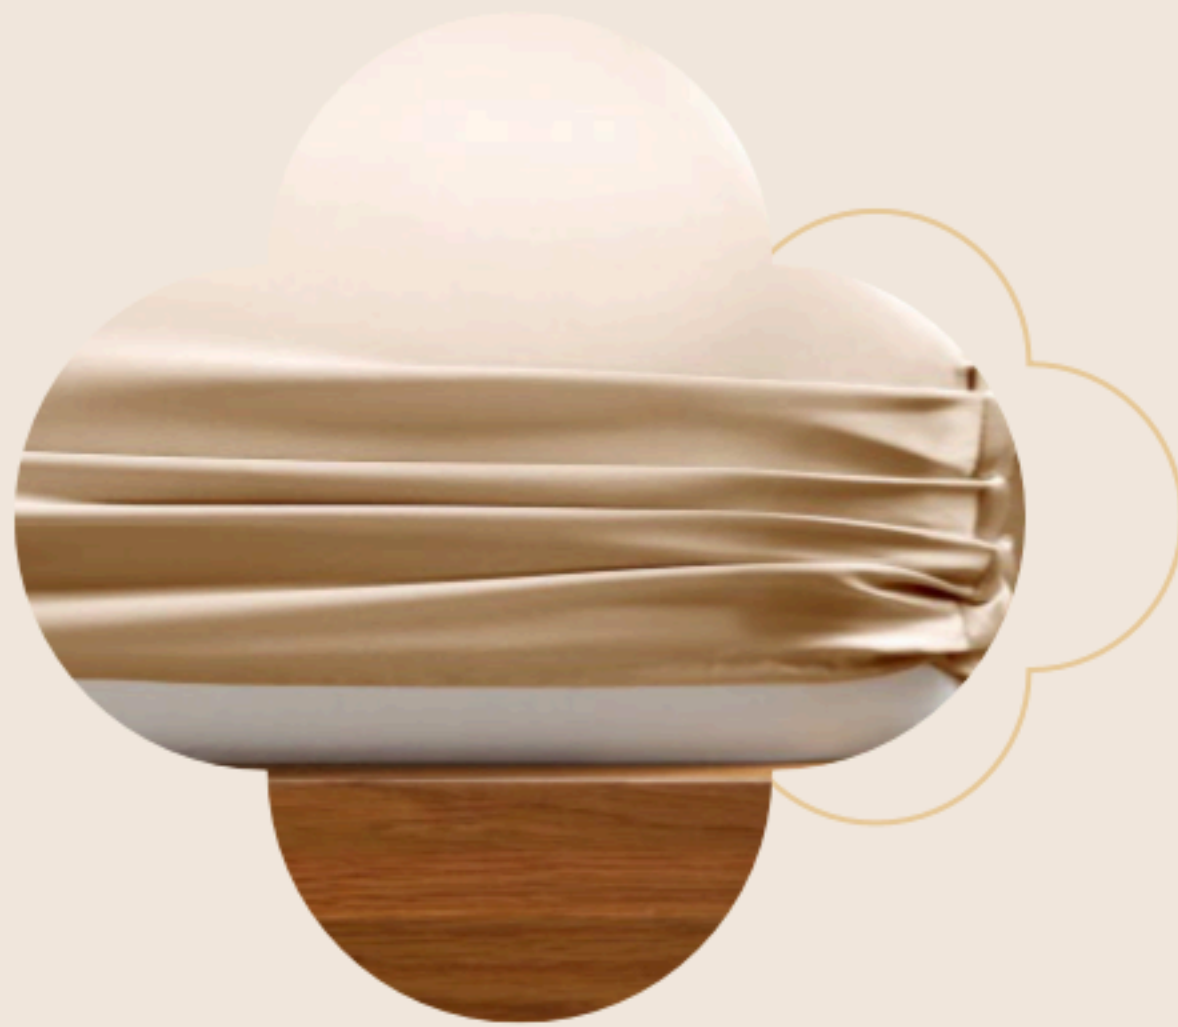

MOMME:
19/22/25 MM

COR:
Cor personalizada

● ● ● ● ● ● ...