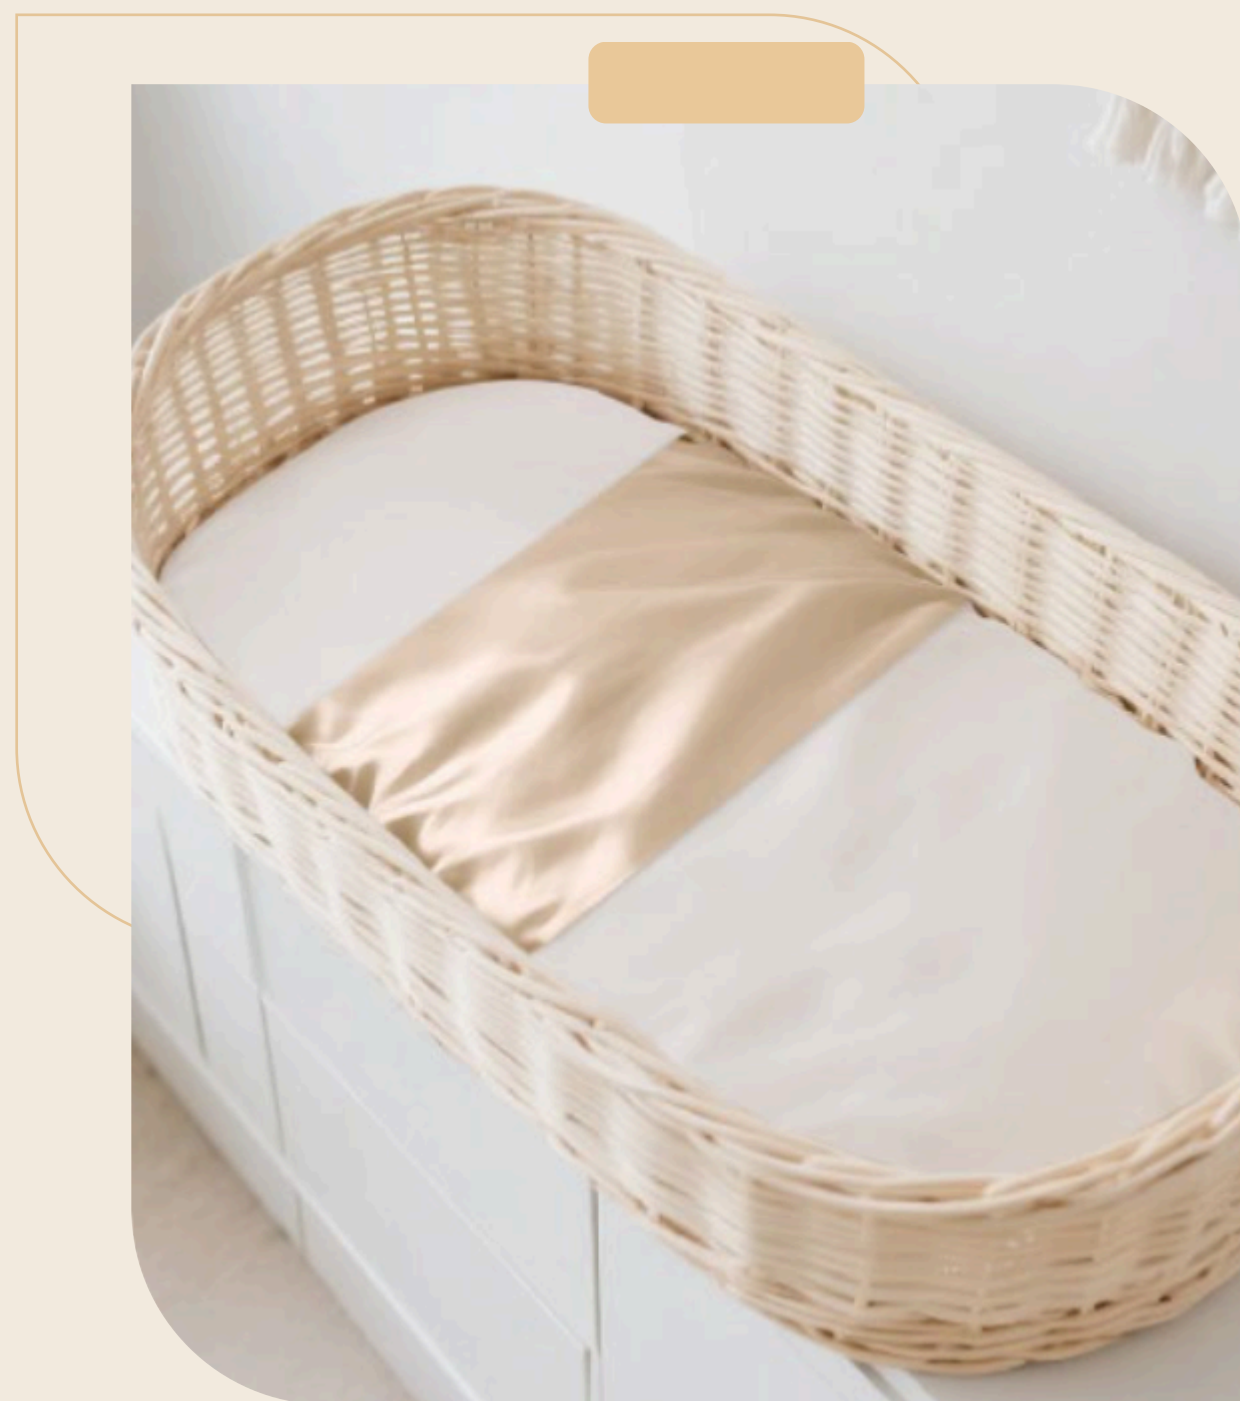

Capa de Seda para Berço e Alcofa

TAMANHO:
Personalizável

COR:
Cor personalizada

SERVIÇO ODM:

- ® Logótipo
- 🏷️ Etiquetas personalizadas
- 📦 Embalagem personalizada